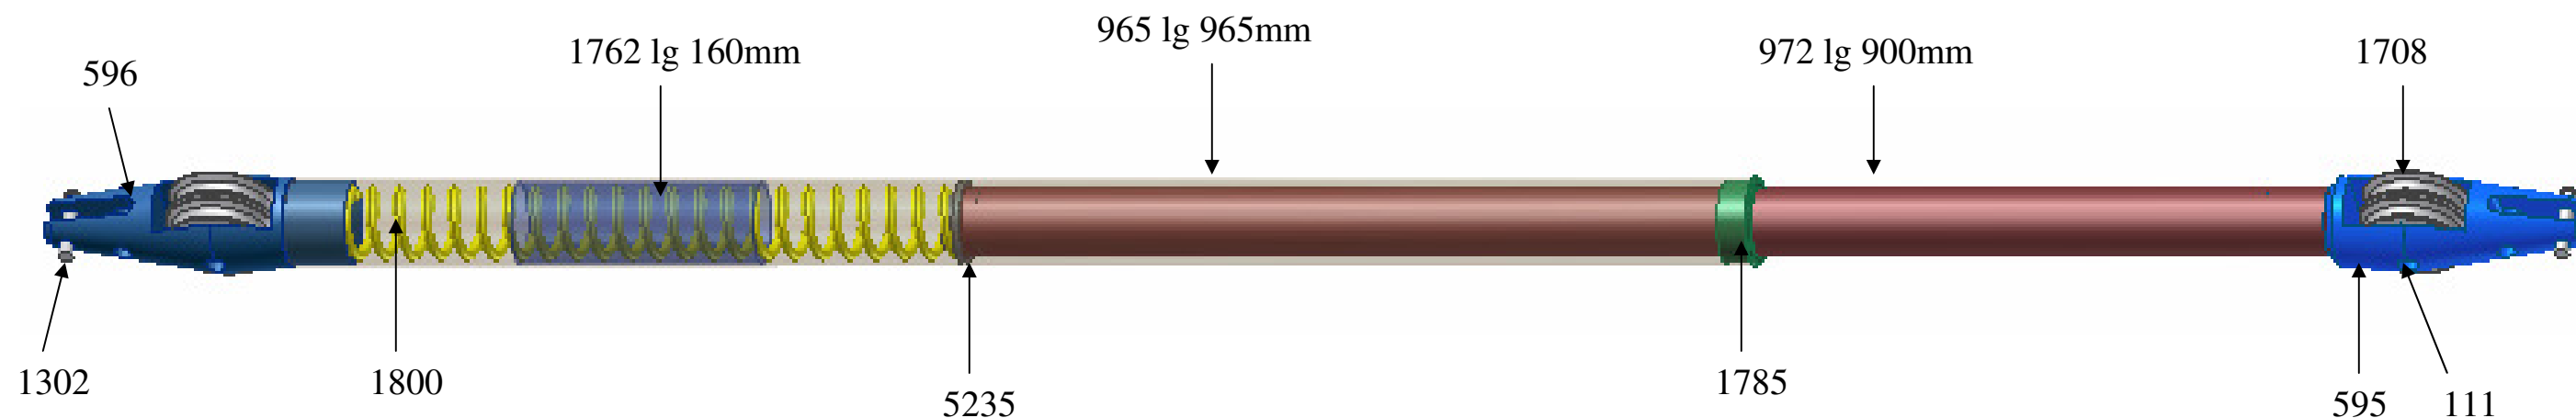

# HALEBAS RIGIDE Z551 TYPE B1

Code Article	Libellé	Quantité
595	Embout HBR dia 45	1
596	Embout HBR dia 57	1
972	Tube 45X2	900mm
965	Tube 57X2.1	965mm
1762	Tube 50 plastique	160mm
1800	Ressort	1
1708	Réa 70X16	4
111	Axe de support de réa	2
1302	Axe d'embout	2
1722	Goupille fendue 3.2X25	2
5235	Cale de HBR	1
1785	Bague plastique	1
1656	Vis 3.5X6.4 TLC	2
	Drisse dia 8	11m
1358	Rivet 5X10 Alu	4