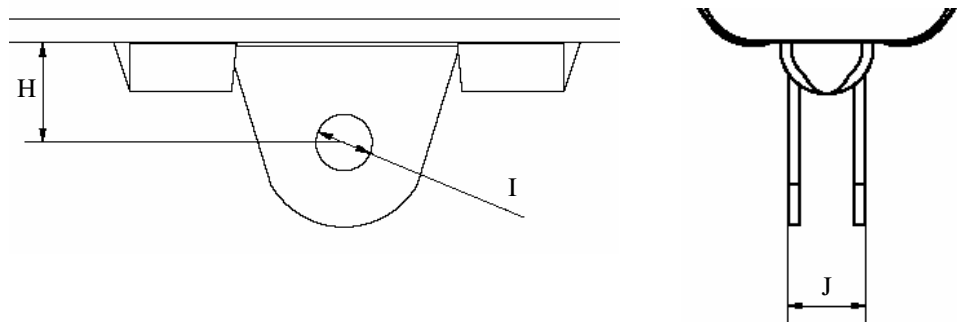

HALEBAS RIGIDE

Z.Diffusion
 10 av Louis Lumière
 Z.I de Périgny
 17184 Périgny France
 www.z-spars.com

Information sur la platine de mât de fixation du Halebas Rigide :

	(mm)
A	
B	
C	
D	
E	
F	
G	

Information sur le coulisseau de bôme de la prise de Halebas Rigide :

N°	(mm)
H	
I	
J	

HALEBAS RIGIDE

Z.Diffusion
10 av Louis Lumière
Z.I de Périgny
17184 Périgny France
www.z-spars.com

Information sur le profil de bôme pour l'implantation d'un coulisseau Z :

N°	(mm)
K	
L	
M	

Information sur le profil de mât pour l'implantation de platine Z :

N°	(mm)
N	
O	
P	
Q	