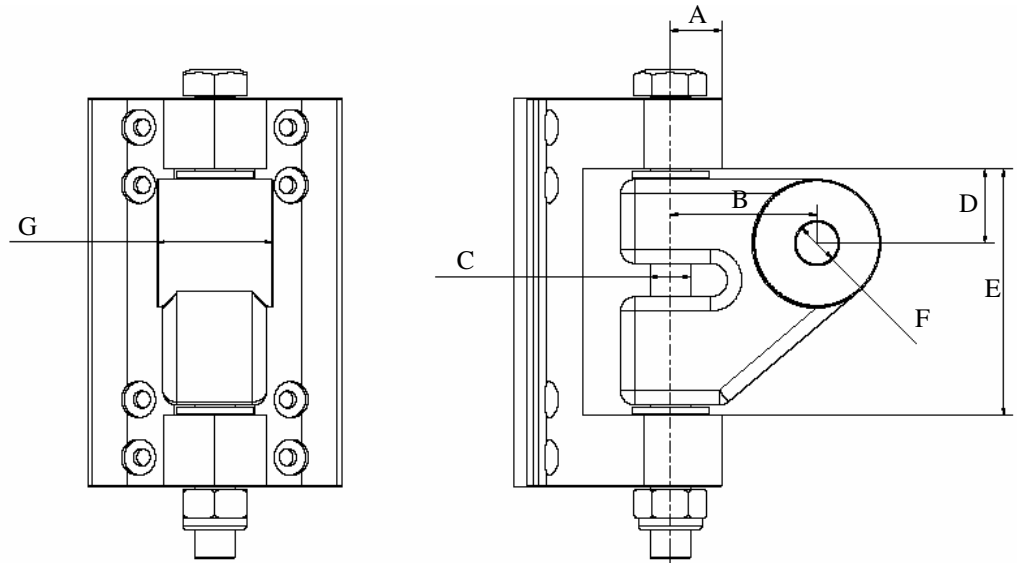

HALEBAS RIGIDE

Z.Diffusion
 10 av Louis Lumière
 Z.I de Périgny
 17184 Périgny France
 www.z-spars.com

Information sur la platine de mât de fixation du Halebas Rigide :

	(mm)
A	
B	
C	
D	
E	
F	
G	

Information sur le coulisseau de bôme de la prise de Halebas Rigide :

N°	(mm)
H	
I	
J	

HALEBAS RIGIDE

Z.Diffusion
10 av Louis Lumière
Z.I de Périgny
17184 Périgny France
www.z-spars.com

Information sur le profil de bôme pour l'implantation d'un coulisseau Z :

N°	(mm)
K	
L	
M	

Information sur le profil de mât pour l'implantation de platine Z :

N°	(mm)
N	
O	
P	
Q	