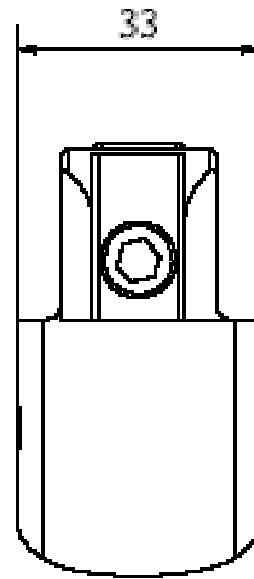

Embout de barre de flèche

Z.Diffusion
10 av Louis Lumière
Z.I de Périgny
17184 Périgny France
www.z-spars.com

Réf 3114