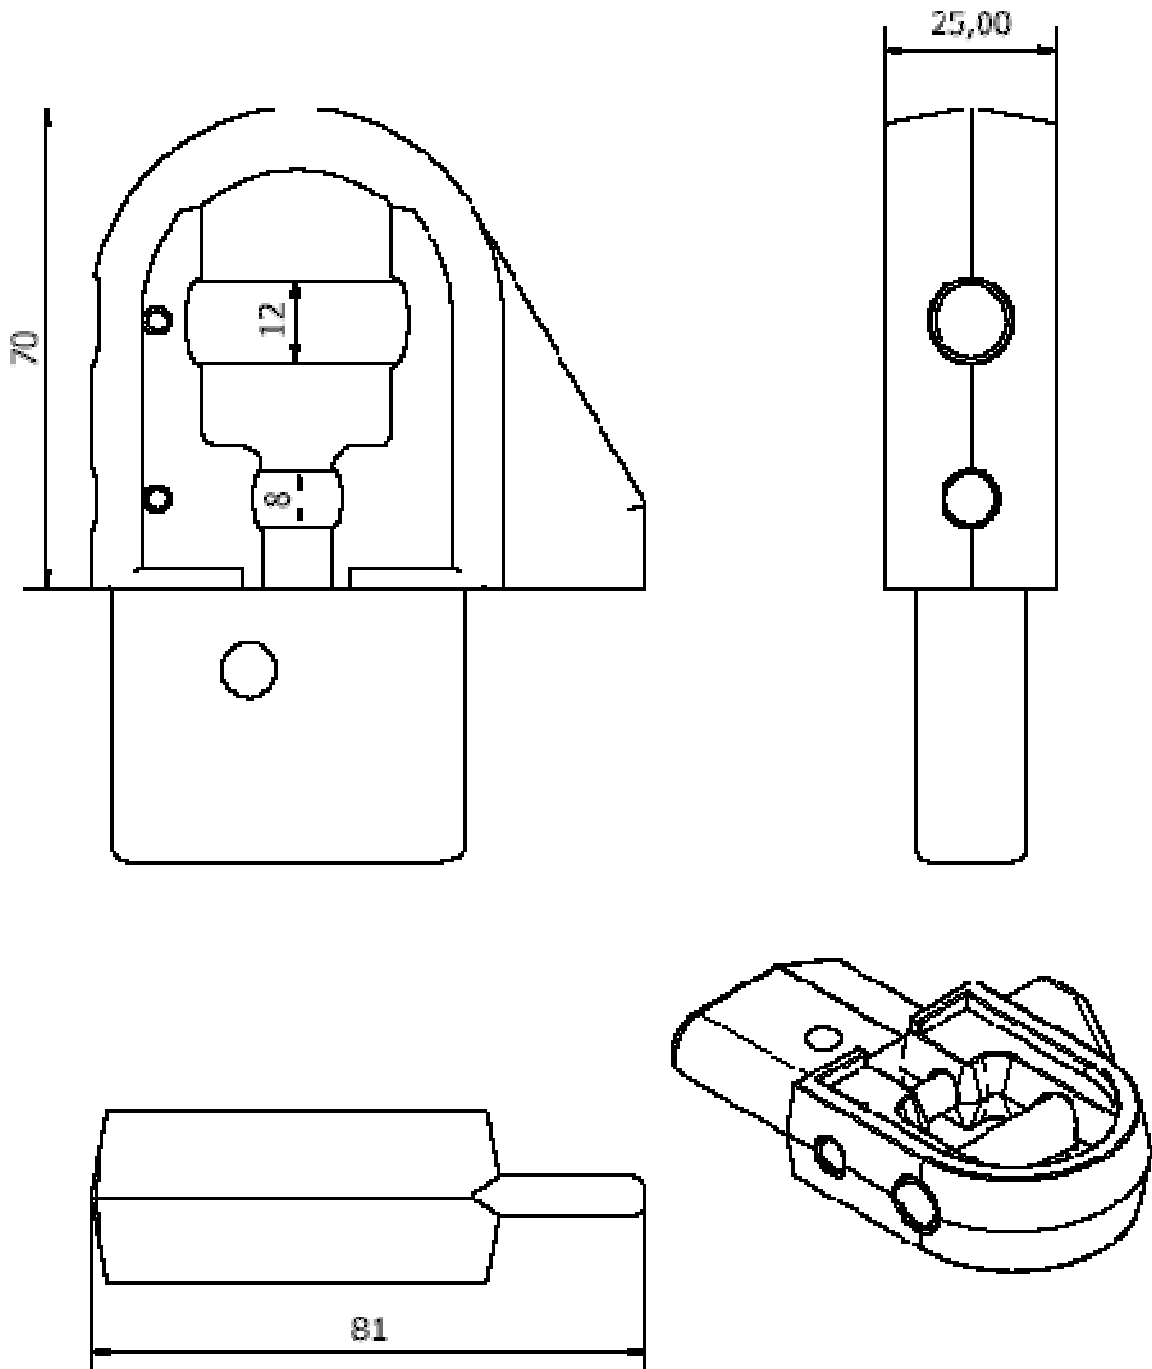

Embout de barre de flèche

Z.Diffusion
10 av Louis Lumière
Z.I de Périgny
17184 Périgny France
www.z-spars.com

Réf 3805