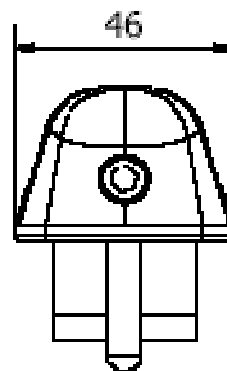

Embout de barre de flèche

Z.Diffusion
10 av Louis Lumière
Z.I de Périgny
17184 Périgny France
www.z-spars.com

Réf 3803