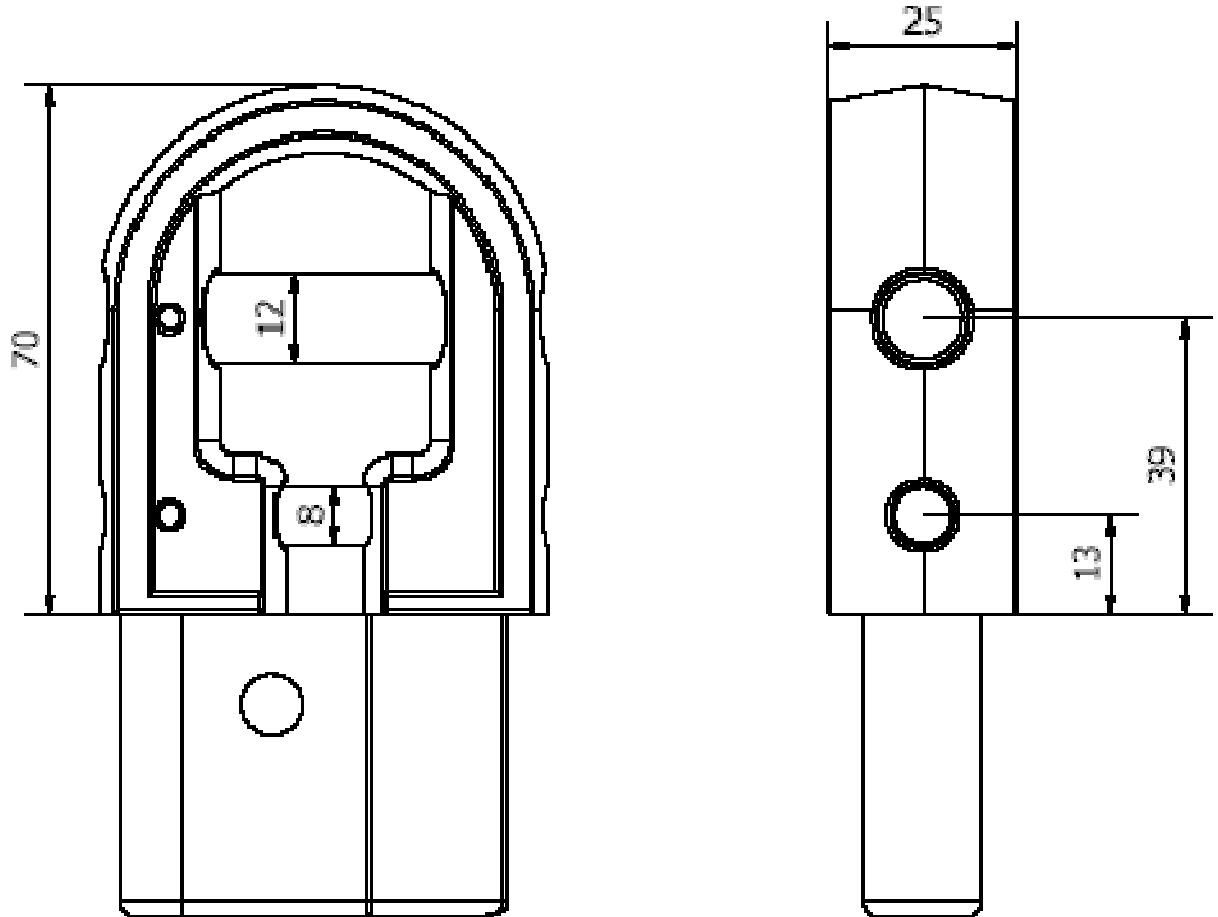

Embout de barre de flèche

Z.Diffusion
10 av Louis Lumière
Z.I de Périgny
17184 Périgny France
www.z-spars.com

Réf 3110