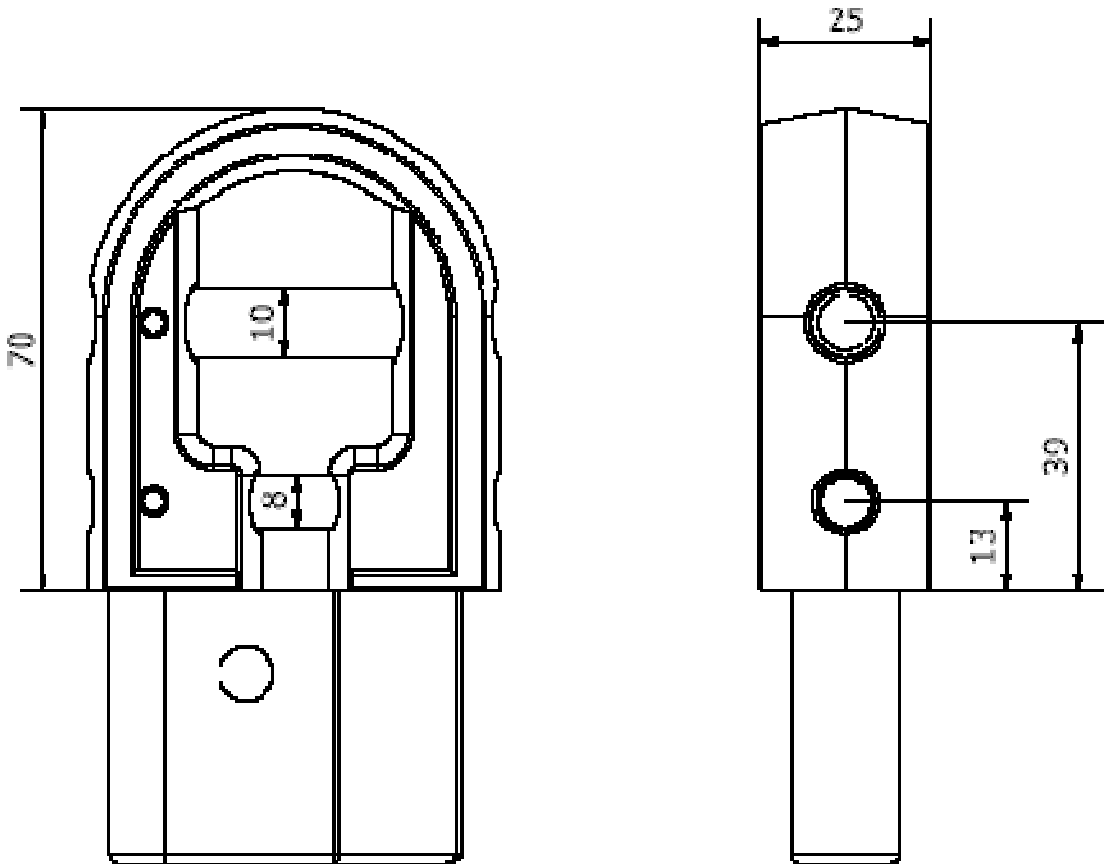

Réf 3538

Embout de barre de flèche

Z.Diffusion
10 av Louis Lumière
Z.I de Périgny
17184 Périgny France
www.z-spars.com

Réf 3500

Embout de barre de flèche

Z.Diffusion
10 av Louis Lumière
Z.I de Périgny
17184 Périgny France
www.z-spars.com