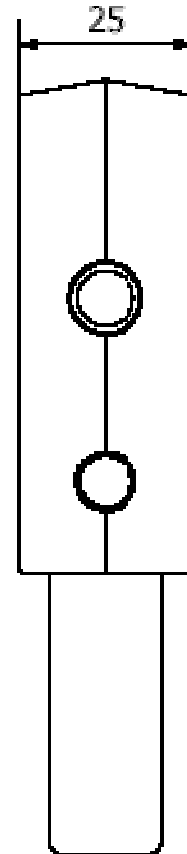

Embout de barre de flèche

Z.Diffusion
10 av Louis Lumière
Z.I de Périgny
17184 Périgny France
www.z-spars.com

Réf 3804