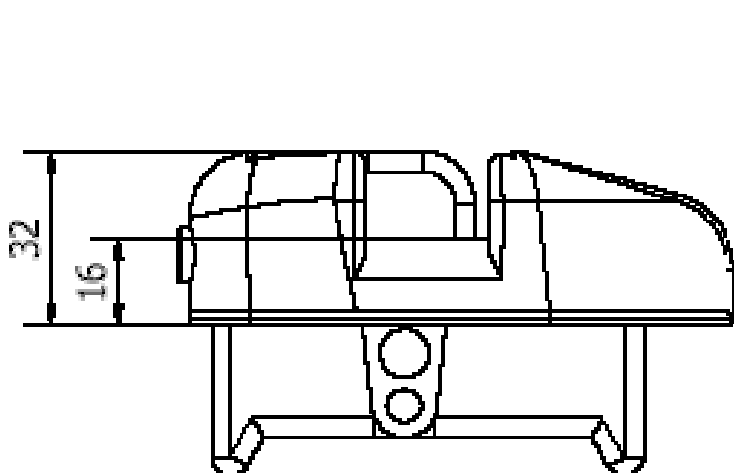

Embout de barre de flèche

Z.Diffusion
10 av Louis Lumière
Z.I de Périgny
17184 Périgny France
www.z-spars.com

Réf 3115