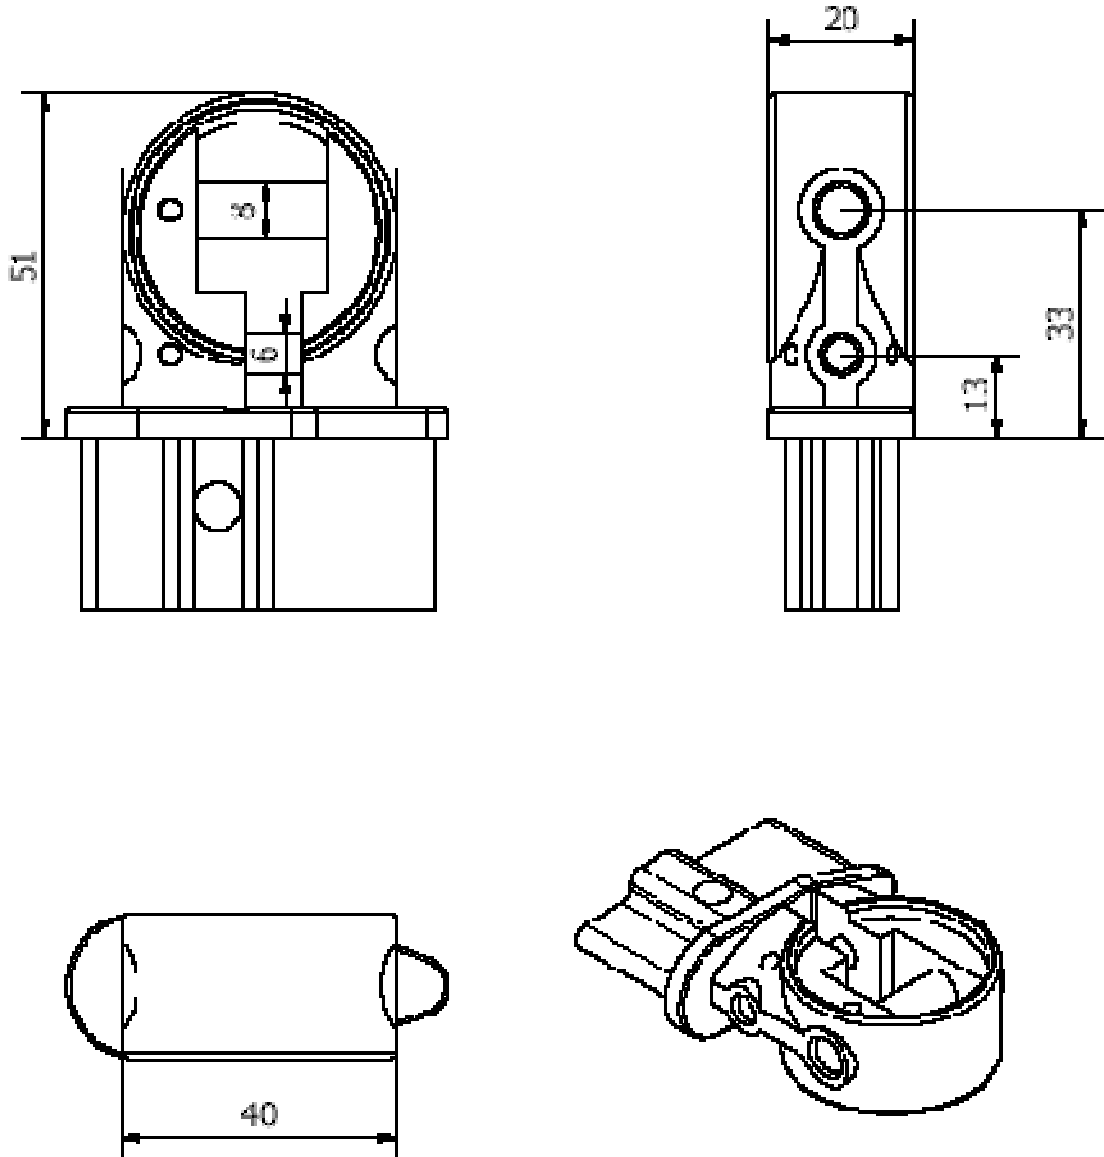

Embout de barre de flèche

Z.Diffusion
10 av Louis Lumière
Z.I de Périgny
17184 Périgny France
www.z-spars.com

Réf 3538