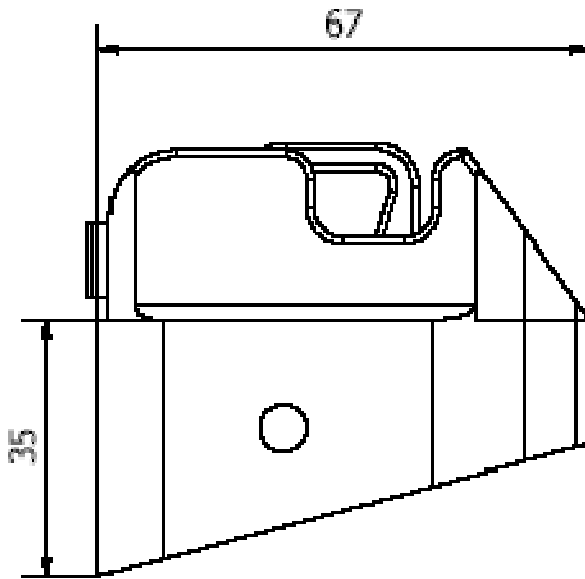

Embout de barre de flèche

Z.Diffusion
10 av Louis Lumière
Z.I de Périgny
17184 Périgny France
www.z-spars.com

Réf 3114