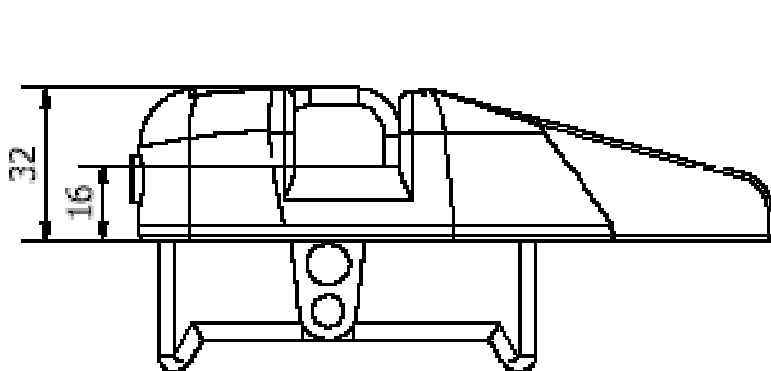

Embout de barre de flèche

Z.Diffusion
10 av Louis Lumière
Z.I de Périgny
17184 Périgny France
www.z-spars.com

Réf 3803