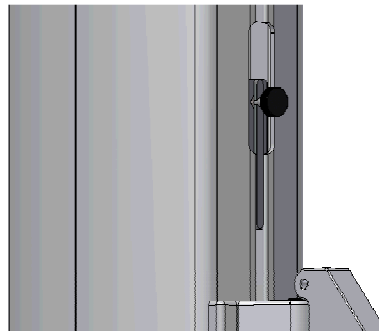

Entrée de Voile

Z.Diffusion
10 av Louis Lumière
Z.I de Périgny
17184 Périgny France
www.z-spars.com

Entrée de voile pour coulisseau

Profil	3495	3522	3520
Z190	OUI		
Z230	OUI		
Z265	OUI		
Z301		OUI	
Z351		OUI	
Z401		OUI	
Z501		OUI	
Z351		OUI	
Z602	OUI		
Z702	OUI		
Z902	OUI		
Z1001			OUI
Z1250			OUI
Z1400			OUI
Z1600			OUI

Référence : 3495

Référence : 3522

Référence : 3520

Entrée de voile ralingue

Référence : 3085