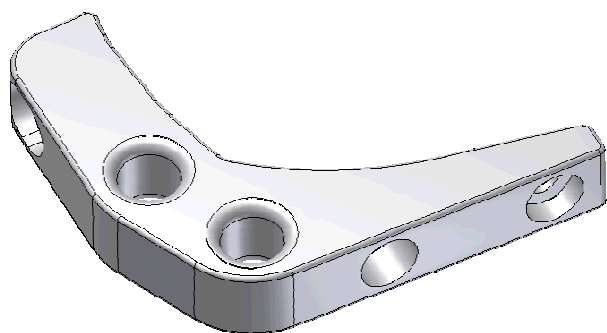

Filoir de ris auto

Z.Diffusion
10 av Louis Lumière
Z.I de Périgny
17184 Périgny France
www.z-spars.com

Page :1/1

Profil mât	Référence du filoir
Z145	5079
Z170	5079
Z190	5079
Z230	5079
Z265	5079
Z301	4865
Z351	4865
Z401	4079
Z501	4079
Z531	4079
Z602	4068
Z702	4068
Z902	4068 (Bôme Z480) 4064 (Bôme Z690)
Z1001	4064

réf 4079 (réf 4865,4068, 4064 même principe)

réf 5079