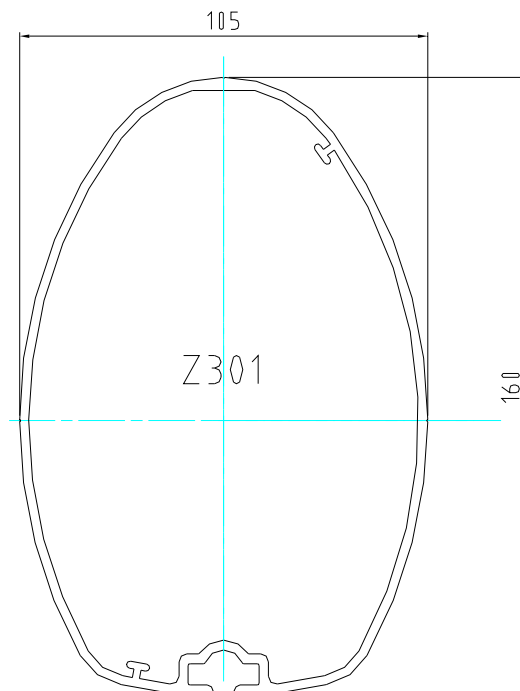

- Profil Z301 (Inertie YY' 343 / XX' 149)