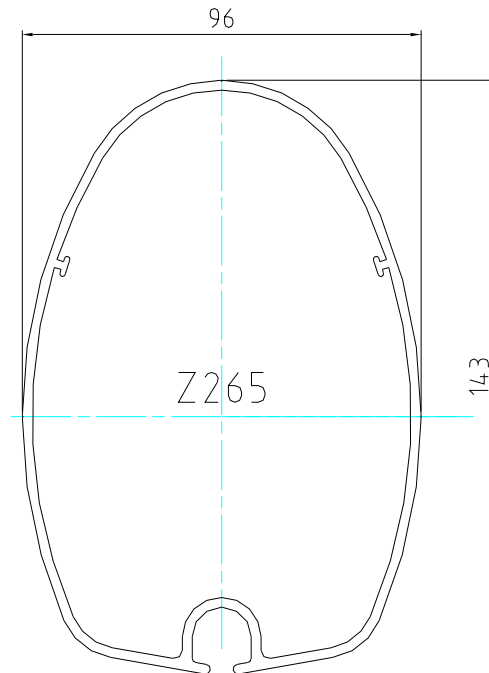

Profils de mât classique

Z.Diffusion
10 av Louis Lumière
Z.I de Périgny
17184 Périgny France
Tel : 05.46.44.20.88
Fax : 05.46.44.76.31

Mât classique

Information

Date : 17/07/08

MISE A JOUR : 28/07/2008

Page : 4/9

- Profil Z265 (Inertie YY' 238 / XX' 118)