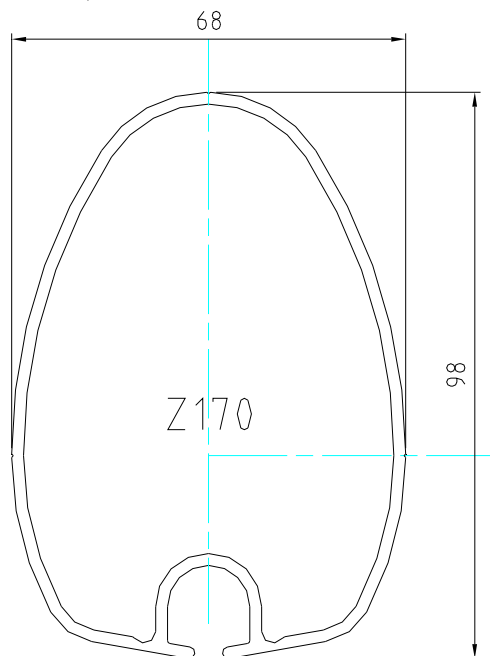

Mât classique

Information

Date : 17/07/08

MISE A JOUR : 28/07/2008

Page : 2/9

- Profil Z145 (Inertie YY' 45 / XX' 29)

- Profil Z170 (Inertie YY' 65 / XX' 33)

Profils de mât classique