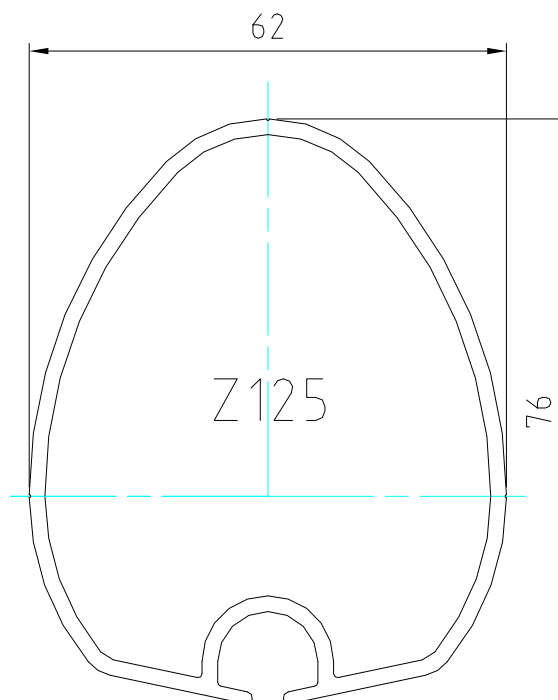

- Profil Z125 (Inertie YY' 33 / XX' 21)