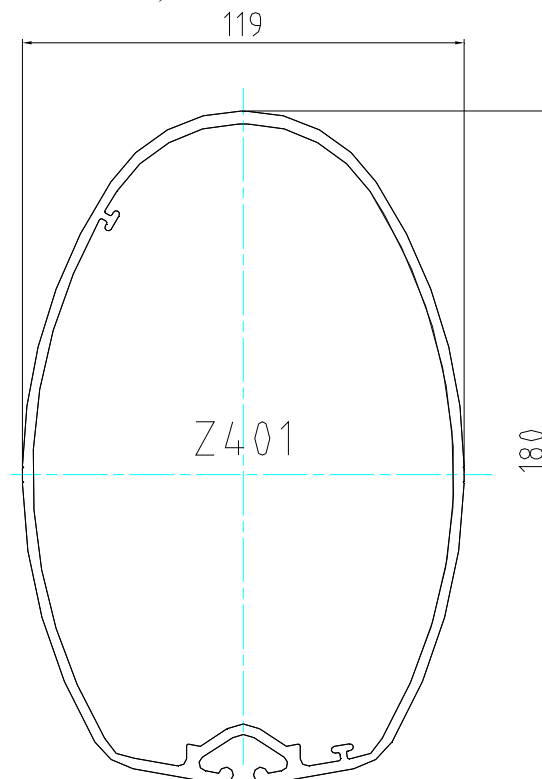

- Profil Z401 (Inertie YY' 601 / XX' 260)