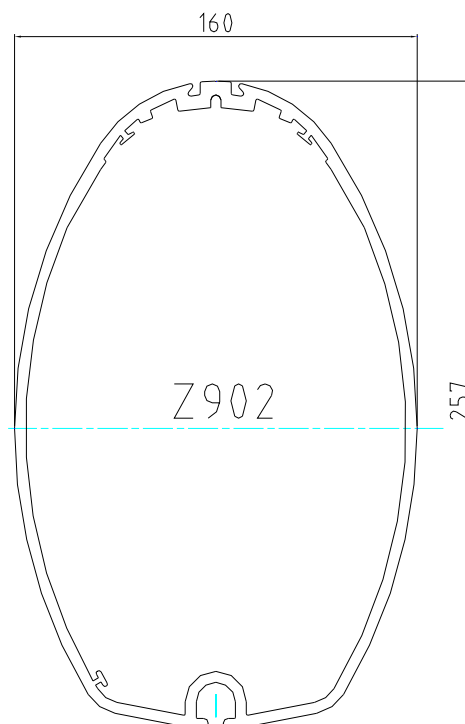

Fax : 05.46.44.76.31

Mât classique

Information

Date : 17/07/08

MISE A JOUR : 28/07/2008

Page : 8/9

- Profil Z702 (Inertie YY' 1950 / XX' 726)

- Profil Z902 (Inertie YY' 2641 / XX' 1022)

- Profil Z1001 (Inertie YY' 3677 / XX' 1452)

- Profil Z1250 (Inertie YY' 4994 / XX' 1838)