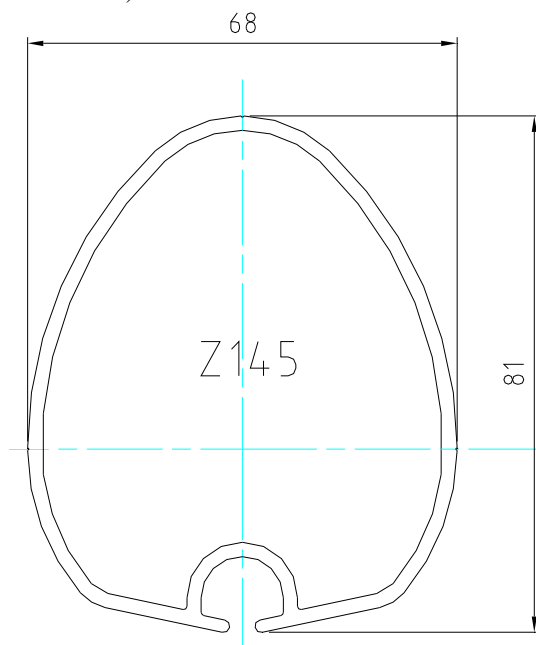

Mât classique

Information

Date : 17/07/08

MISE A JOUR : 28/07/2008

Page : 2/9

- Profil Z145 (Inertie YY' 45 / XX' 29)

- Profil Z170 (Inertie YY' 65 / XX' 33)

Profils de mât classique