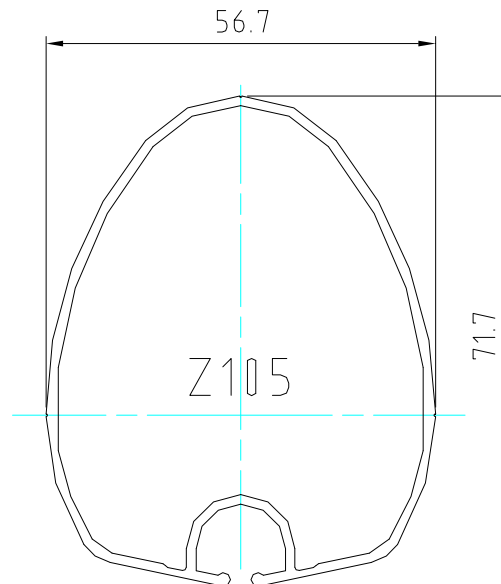

Information

Date : 17/07/08

MISE A JOUR : 28/07/2008

Page : 1/9

- Profil Z105 (Inertie YY' 20.7 / XX' 14)

- Profil Z125 (Inertie YY' 33 / XX' 21)

Profils de mât classique

Z.Diffusion
10 av Louis Lumière
Z.I de Périgny
17184 Périgny France
Tel : 05.46.44.20.88
Fax : 05.46.44.76.31