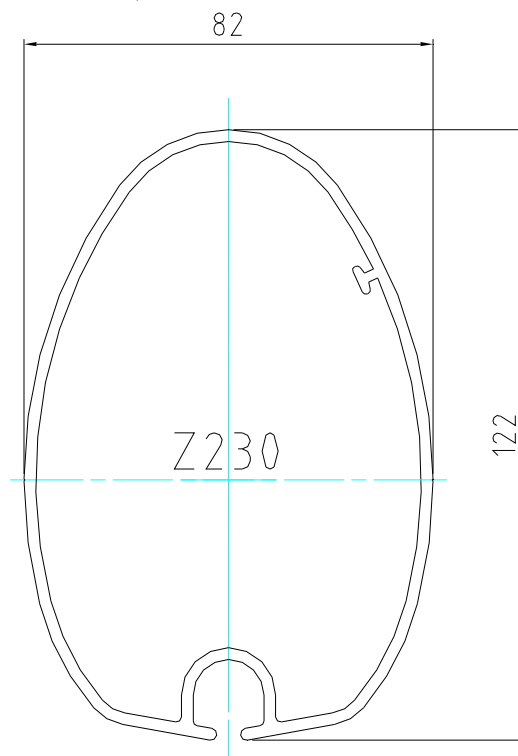

- Profil Z230 (Inertie YY' 143 / XX' 69)