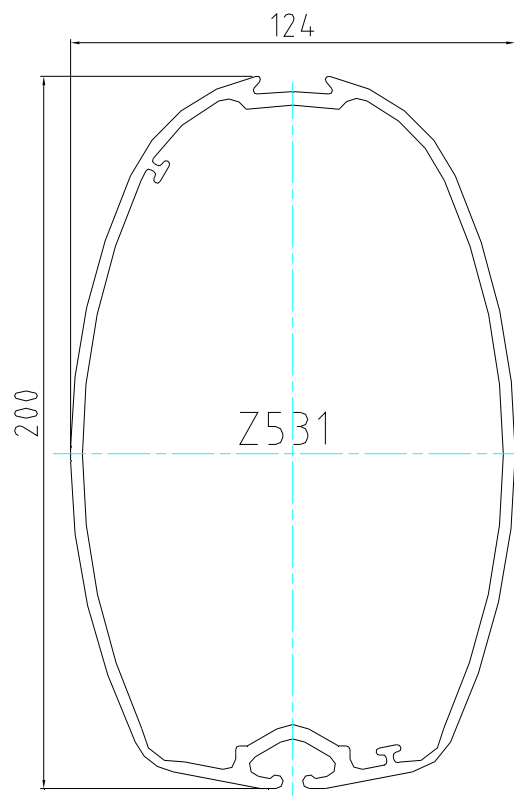

Fax : 05.46.44.76.31

Mât classique

Information

Date : 17/07/08

MISE A JOUR : 28/07/2008

Page : 6/9

- Profil Z501 (Inertie YY' 760 / XX' 326)

- Profil Z531 (Inertie YY' 998 / XX' 380)

- Profil Z1001 (Inertie YY' 3677 / XX' 1452)

- Profil Z1250 (Inertie YY' 4994 / XX' 1838)