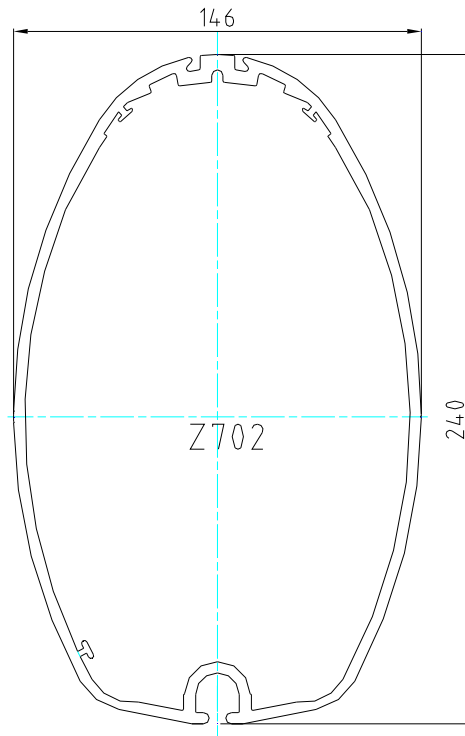

Fax : 05.46.44.76.31

Mât classique

Information

Date : 17/07/08

MISE A JOUR : 28/07/2008

Page : 8/9

- Profil Z702 (Inertie YY' 1950 / XX' 726)

- Profil Z902 (Inertie YY' 2641 / XX' 1022)

- Profil Z1001 (Inertie YY' 3677 / XX' 1452)

- Profil Z1250 (Inertie YY' 4994 / XX' 1838)