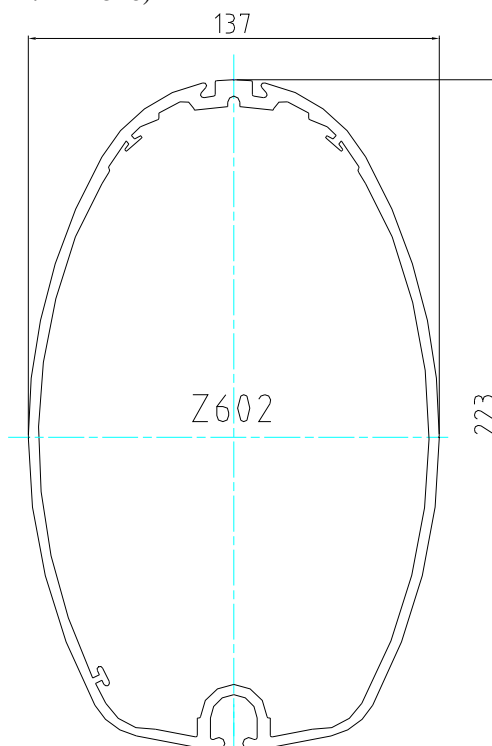

- Profil Z602 (Inertie YY' 1411 / XX' 518)