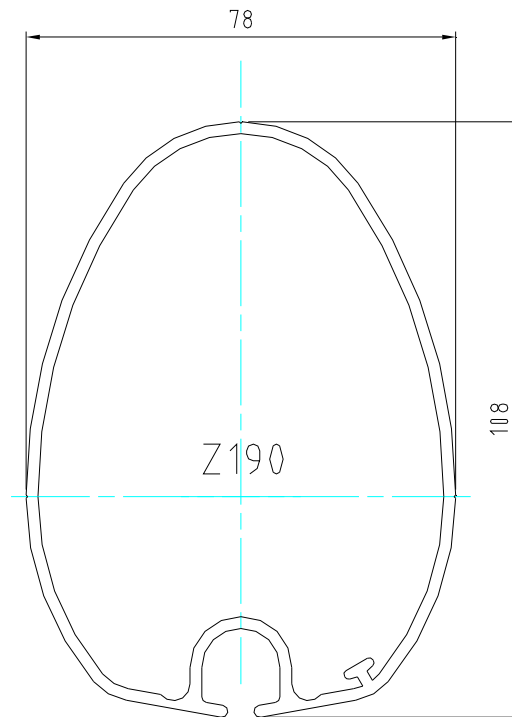

Profils de mât classique

Z.Diffusion
10 av Louis Lumière
Z.I de Périgny
17184 Périgny France
Tel : 05.46.44.20.88
Fax : 05.46.44.76.31

Mât classique

Information

Date : 17/07/08

MISE A JOUR : 28/07/2008

Page : 3/9

- Profil Z190 (Inertie YY' 94 / XX' 50)