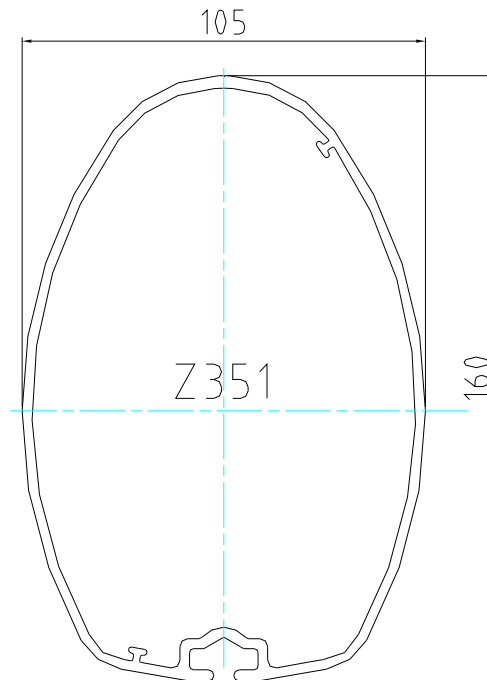

Mât classique

Information

Date : 17/07/08

Profils de mât classique

Z.Diffusion

10 av Louis Lumière

Z.I de Périgny

17184 Périgny France

Tel : 05.46.44.20.88

Fax : 05.46.44.76.31

MISE A JOUR : 28/07/2008

Page : 5/9

- Profil Z351 (Inertie YY' 391 / XX' 173)