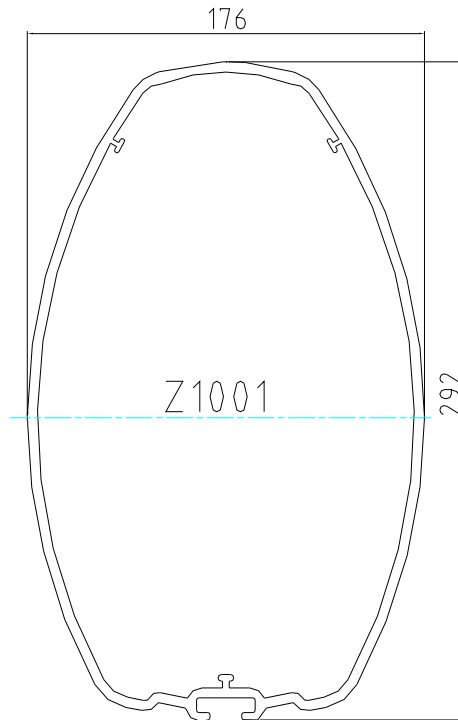

Fax : 05.46.44.76.31

Mât classique

Information

Date : 17/07/08

MISE A JOUR : 28/07/2008

Page : 8/9

- Profil Z702 (Inertie YY' 1950 / XX' 726)

- Profil Z902 (Inertie YY' 2641 / XX' 1022)

- Profil Z1001 (Inertie YY' 3677 / XX' 1452)

- Profil Z1250 (Inertie YY' 4994 / XX' 1838)