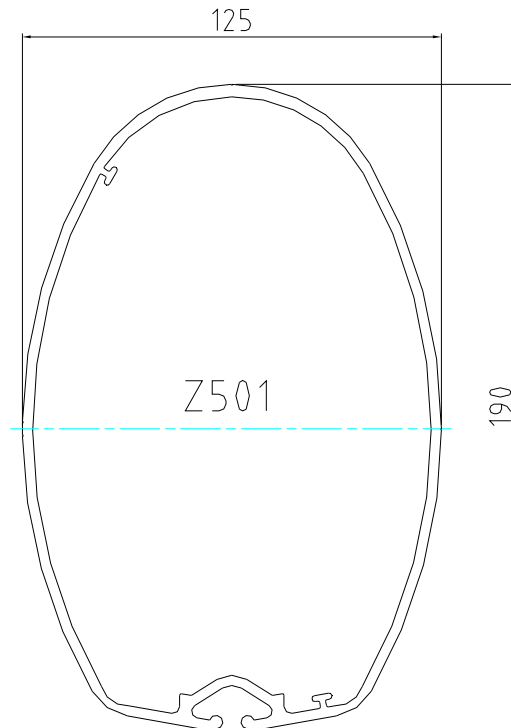

Profils de mât classique

Z.Diffusion

10 av Louis Lumière

Z.I de Périgny

17184 Périgny France

Tel : 05.46.44.20.88

Fax : 05.46.44.76.31

Mât classique

Information

Date : 17/07/08

MISE A JOUR : 28/07/2008

Page : 6/9

- Profil Z501 (Inertie YY' 760 / XX' 326)