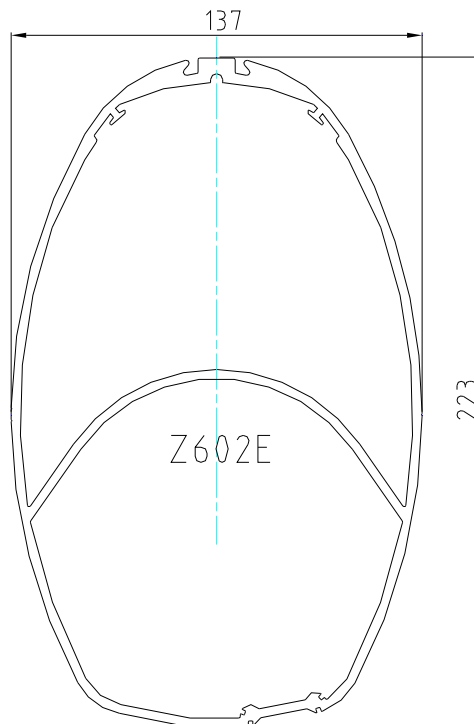

Profils de mât enrouleur

Z.Diffusion

10 av Louis Lumière

Z.I de Périgny

17184 Périgny France

Tel : 05.46.44.20.88

Fax : 05.46.44.76.31

Mât enrouleur

Information

Date : 17/07/08

MISE A JOUR : 29/07/2008

Page : 4/7

- Profil Z602E (Inertie YY' 1286 / XX' 544)