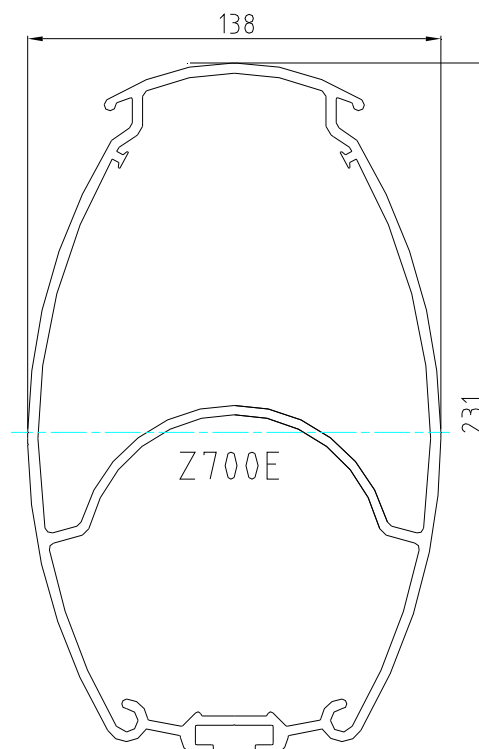

Page : 4/7

- Profil Z602E (Inertie YY' 1286 / XX' 544)

- Profil Z700E (Inertie YY' 1505 / XX' 630)

Mât enrouleur

Information

Date : 17/07/08

Profils de mât enrouleur

Z.Diffusion