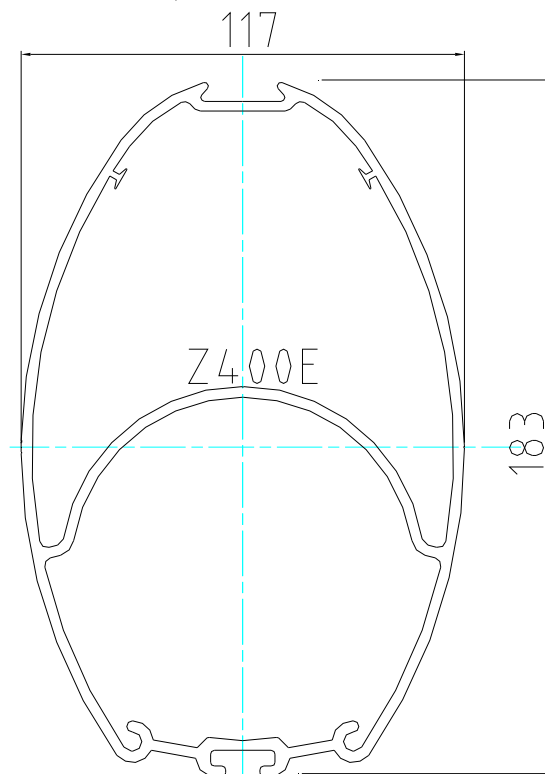

Mât enrouleur

Information

Date : 17/07/08

MISE A JOUR : 29/07/2008

Page : 2/7

- Profil Z400E (Inertie YY' 585 / XX' 280)

- Profil Z500E (Inertie YY' 808 / XX' 378)

Mât enrouleur