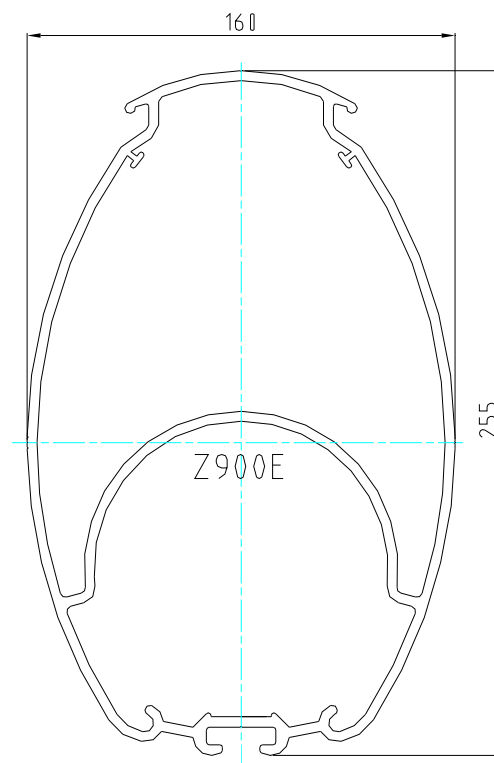

Page : 4/7

- Profil Z602E (Inertie YY' 1286 / XX' 544)

- Profil Z700E (Inertie YY' 1505 / XX' 630)

Mât enrouleur

Information

Date : 17/07/08

Profils de mât enrouleur

Z.Diffusion

- Profil Z900E (Inertie YY' 2240 / XX' 1014)

Mât enrouleur

Information

Date : 17/07/08

Profils de mât enrouleur

Z.Diffusion

10 av Louis Lumière

Z.I de Périgny