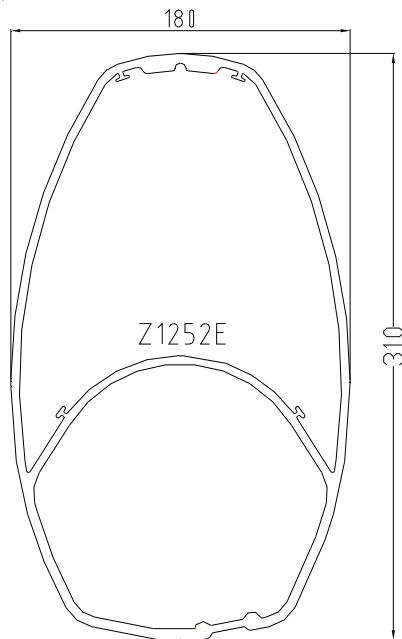

- Profil Z900E (Inertie YY' 2240 / XX' 1014)

Mât enrouleur

Information

Date : 17/07/08

Profils de mât enrouleur

Z.Diffusion

10 av Louis Lumière

Z.I de Périgny

17184 Périgny France

Tel : 05.46.44.20.88

Fax : 05.46.44.76.31

MISE A JOUR : 29/07/2008

Page : 6/7

- Profil Z902E (Inertie YY' 2301 / XX' 1032)

- Profil Z1100E (Inertie YY' 3550 / XX' 1526)

Mât enrouleur

Information

Date : 17/07/08

Profils de mât enrouleur

Z.Diffusion

10 av Louis Lumière

Z.I de Périgny

17184 Périgny France

Tel : 05.46.44.20.88

Fax : 05.46.44.76.31

MISE A JOUR : 29/07/2008

Page : 7/7

- Profil Z1252E (Inertie YY' / XX')

- Profil Z1400E (Inertie YY' 6125 / XX' 2613)