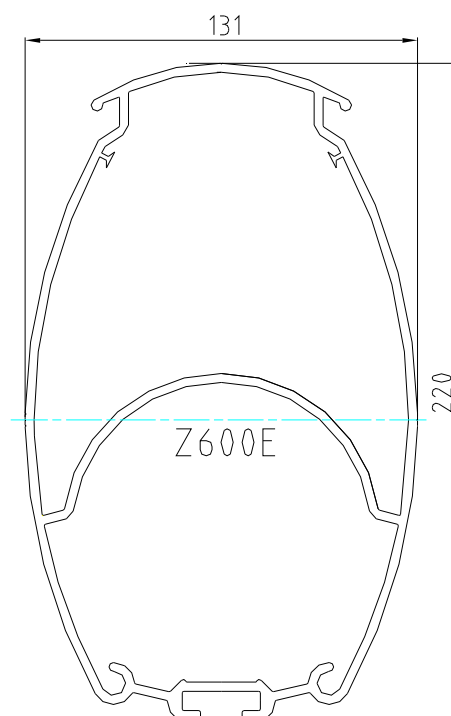

Fax : 05.46.44.76.31

MISE A JOUR : 29/07/2008

Page : 3/7

- Profil Z532E (Inertie YY' 887 / XX' 409)

- Profil Z600E (Inertie YY' 1200 / XX' 500)

Profils de mât enrouleur

Z.Diffusion

10 av Louis Lumière