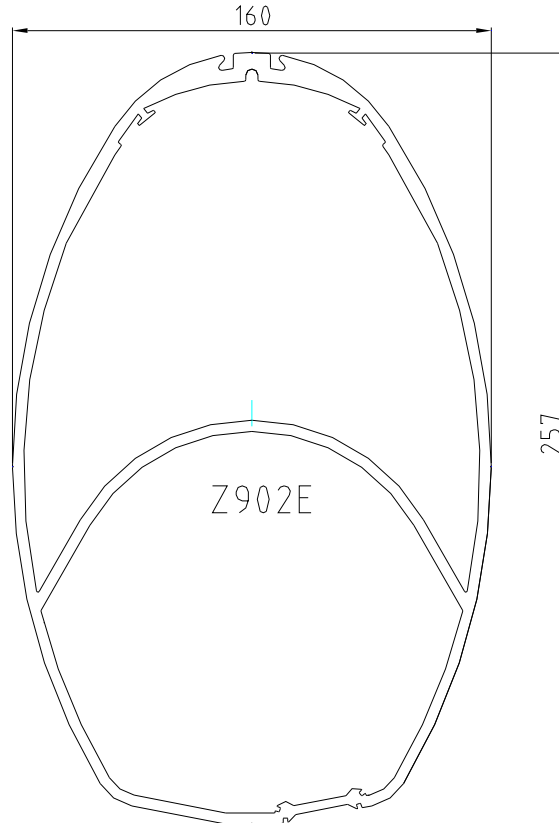

- Profil Z900E (Inertie YY' 2240 / XX' 1014)

Mât enrouleur

Information

Date : 17/07/08

Profils de mât enrouleur

Z.Diffusion

10 av Louis Lumière

Z.I de Périgny

17184 Périgny France

Tel : 05.46.44.20.88

Fax : 05.46.44.76.31

MISE A JOUR : 29/07/2008

Page : 6/7

- Profil Z902E (Inertie YY' 2301 / XX' 1032)

- Profil Z1100E (Inertie YY' 3550 / XX' 1526)

Mât enrouleur