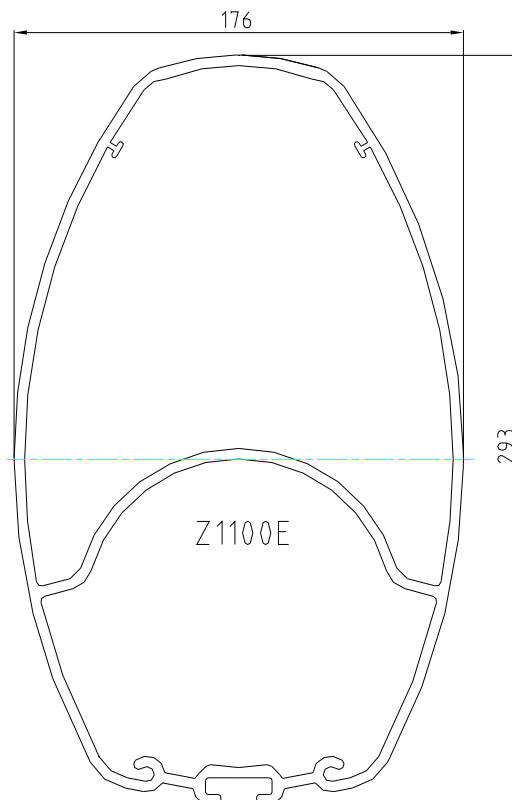

- Profil Z900E (Inertie YY' 2240 / XX' 1014)

Mât enrouleur

Information

Date : 17/07/08

Profils de mât enrouleur

Z.Diffusion

10 av Louis Lumière

Z.I de Périgny

17184 Périgny France

Tel : 05.46.44.20.88

Fax : 05.46.44.76.31

MISE A JOUR : 29/07/2008

Page : 6/7

- Profil Z902E (Inertie YY' 2301 / XX' 1032)

- Profil Z1100E (Inertie YY' 3550 / XX' 1526)

Mât enrouleur