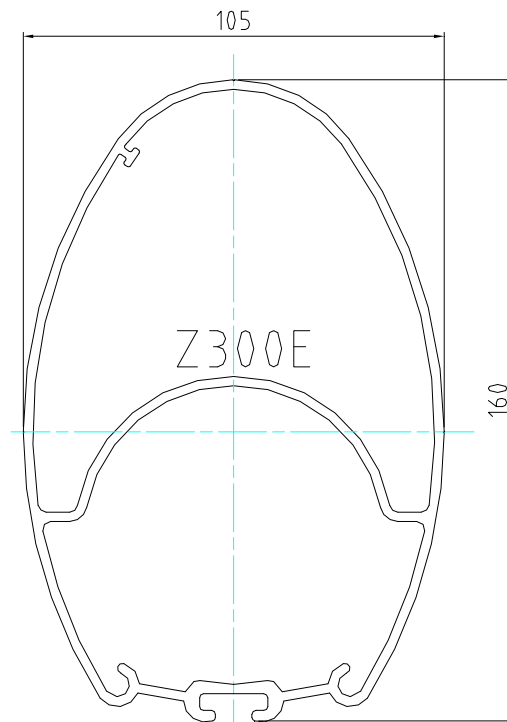

Information

Date : 17/07/08

MISE A JOUR : 29/07/2008

Page : 1/7

- Profil Z230E (Inertie YY' 160 / XX' 90)

- Profil Z300E (Inertie YY' 400 / XX' 162)

Profils de mât enrouleur

Z.Diffusion
10 av Louis Lumière
Z.I de Périgny
17184 Périgny France
Tel : 05.46.44.20.88
Fax : 05.46.44.76.31

Mât enrouleur

Information

Date : 17/07/08

MISE A JOUR : 29/07/2008

Page : 2/7

- Profil Z400E (Inertie YY' 585 / XX' 280)

- Profil Z500E (Inertie YY' 808 / XX' 378)

Mât enrouleur