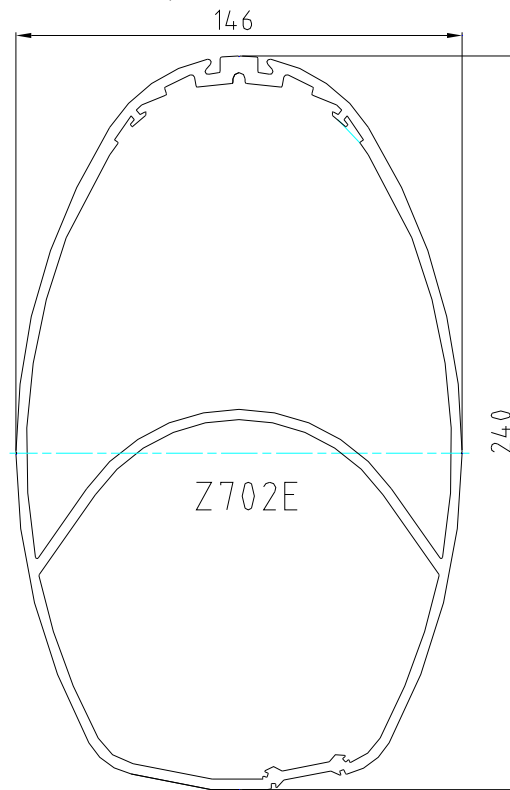

Page : 4/7

- Profil Z602E (Inertie YY' 1286 / XX' 544)

- Profil Z700E (Inertie YY' 1505 / XX' 630)

Mât enrouleur

Information

Date : 17/07/08

Profils de mât enrouleur

Z.Diffusion

- Profil Z900E (Inertie YY' 2240 / XX' 1014)

Mât enrouleur

Information

Date : 17/07/08

Profils de mât enrouleur

Z.Diffusion

10 av Louis Lumière

Z.I de Périgny