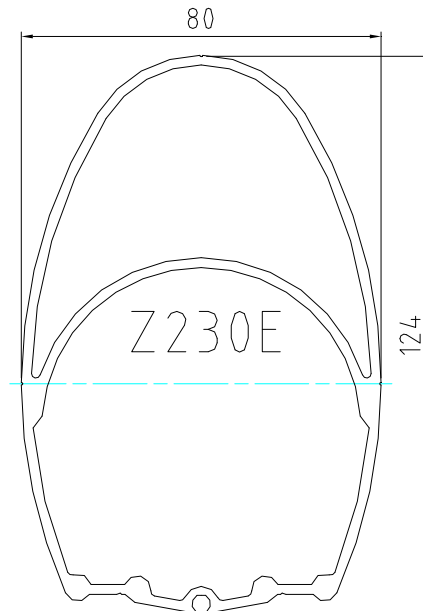

Information

Date : 17/07/08

MISE A JOUR : 29/07/2008

Page : 1/7

- Profil Z230E (Inertie YY' 160 / XX' 90)

- Profil Z300E (Inertie YY' 400 / XX' 162)

Profils de mât enrouleur

Z.Diffusion
10 av Louis Lumière
Z.I de Périgny
17184 Périgny France
Tel : 05.46.44.20.88
Fax : 05.46.44.76.31