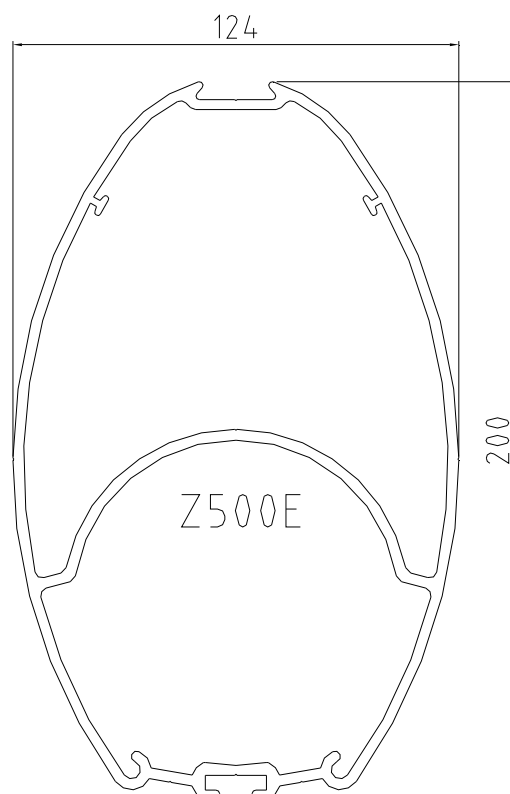

Mât enrouleur

Information

Date : 17/07/08

MISE A JOUR : 29/07/2008

Page : 2/7

- Profil Z400E (Inertie YY' 585 / XX' 280)

- Profil Z500E (Inertie YY' 808 / XX' 378)

Mât enrouleur