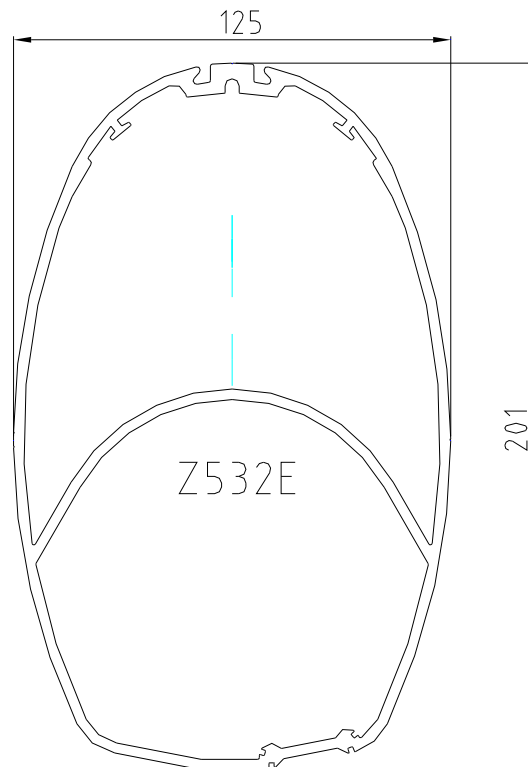

Mât enrouleur

Information

Date : 17/07/08

MISE A JOUR : 29/07/2008

Page : 2/7

- Profil Z400E (Inertie YY' 585 / XX' 280)

- Profil Z500E (Inertie YY' 808 / XX' 378)

Mât enrouleur

Information

Date : 17/07/08

Profils de mât enrouleur

Z.Diffusion

10 av Louis Lumière

Z.I de Périgny

17184 Périgny France

Tel : 05.46.44.20.88

Fax : 05.46.44.76.31

MISE A JOUR : 29/07/2008

Page : 3/7

- Profil Z532E (Inertie YY' 887 / XX' 409)

- Profil Z600E (Inertie YY' 1200 / XX' 500)

Profils de mât enrouleur

Z.Diffusion

10 av Louis Lumière